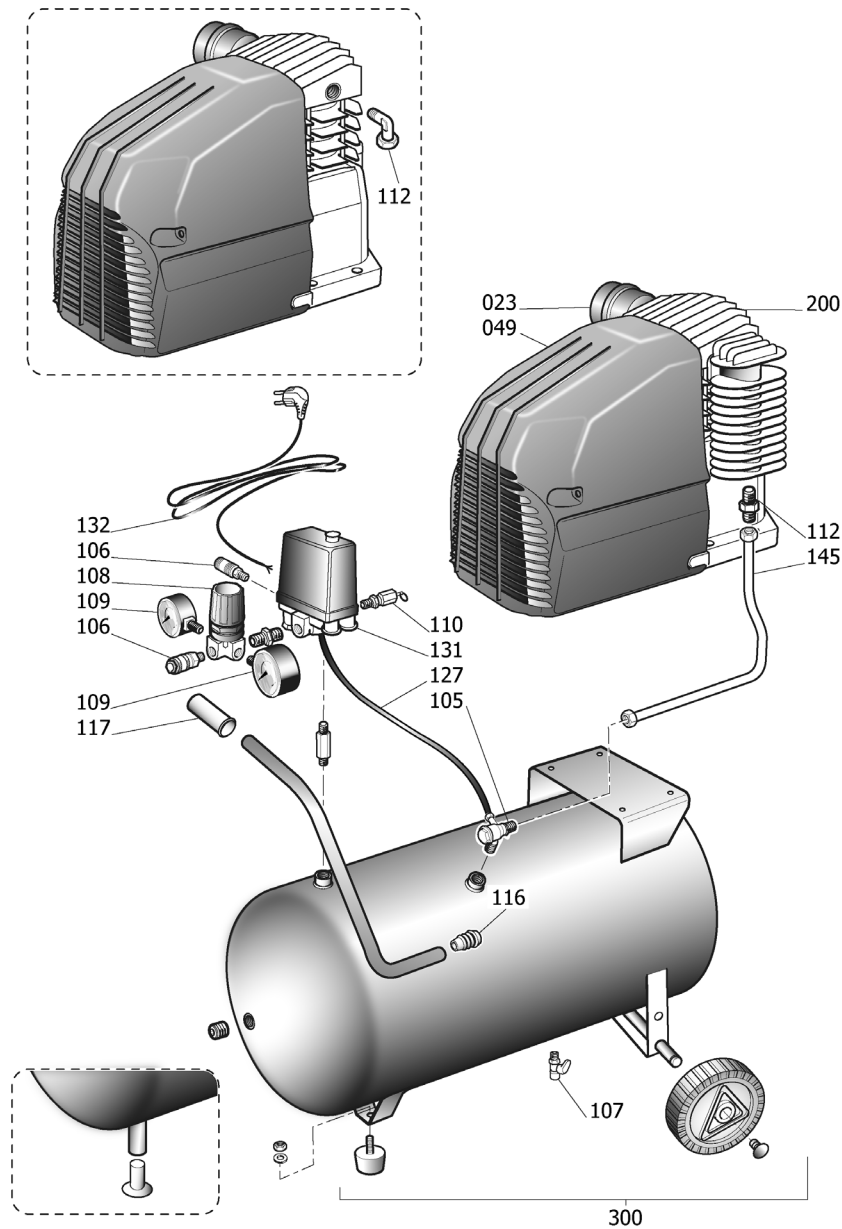

4116023468 - POLE POSITION L30P

Mark	Reference	Qty	Description						
			GB	F	I	D	E	P	NL
023	2236108103	1	Air filter	Filtre à air	Filtro aria	Luftfilter	Filtre à air	Filtro de ar	Luchtfilter
049	8973037792	1	Shroud	Couverture	Copertura	Abdeckung	Cobertura	Cobertura	Afdekking
105	2236100078	1	Non return valve	Clapet anti-retour	Valvola di ritegno	Rückschlagventil	Clapet anti-retour	Válvula de retenção	Terugslagklep
106	8973035995	1	Quick coupling	Raccord rapide	Attacco rapido	Schnellkupplung	Acoplamiento rápido	Acoplamiento rápido	Snelkoppeling
107	2236100072	1	Draining valve	Soupape de vidange	Rubinetto spurgo	Ablassventil	Soupape de vidange	Torneira do dreno	Condensaat kraan
108	8973037794	1	Pressure reducer	Détendeur	Riduttore di pressione	Druckminderer	Détendeur	Redutor de pressão	Reduceerventiel
109	8973037795	1	Gauge 40	Indicateur	Manometro	Manometer	Indicateur	Indicador de nível	Manometer
109	8973037697	1	Gauge 50	Indicateur	Manometro	Manometer	Indicateur	Indicador de nível	Manometer
110	8973037796	1	Safety valve	Soupape de sûreté	Valvola di sicurezza	Sicherheitsventil	Soupape de sûreté	Válvula de segurança	Veiligheidsklep
112	6231943500	1	Nipple	Raccord	Nipplo	Doppelnippel	Raccord	Conexão	Fitting
116	6214344600	1	Plastic plug	Bouchon	Tappo per maniglia	Schraube	Bouchon	Ficha	Dop
117	8973037797	1	Rubber grip	Bouton	Manopola	Knauf	Bouton	Maçaneta	Hendel
127	624557800	1	Rilsan pipe	Tube rilsan	Tubetto rilsan	Tecalanleitung	Tube rilsan	Tubo plástico	Rilsan pijp
131	8973037699	1	Pressure switch	Pressostat	Pressostato	Druckschalter	Pressostat	Pressostato	Pressostaat
132	6256395300	1	Cord	Câble	Cavo alimentazione	Kabel	Câble	Cabo	Kabel
145	8973037799	1	Sending pipe	Tuyau de refoulement	Tubo mandata	Druckrohr	Tuyau de refoulement	Tubo alimentador	Uitlaatpijp
200	4116091303	1	Pump	Bloc	Gruppo pompante	Block	Bloc	Bomba	Compressor blok
300	8973037783	1	Wheels kit	Kit roue	Kit ruote	Rad-kit	Kit rueda	Kit roda	Wiel kit