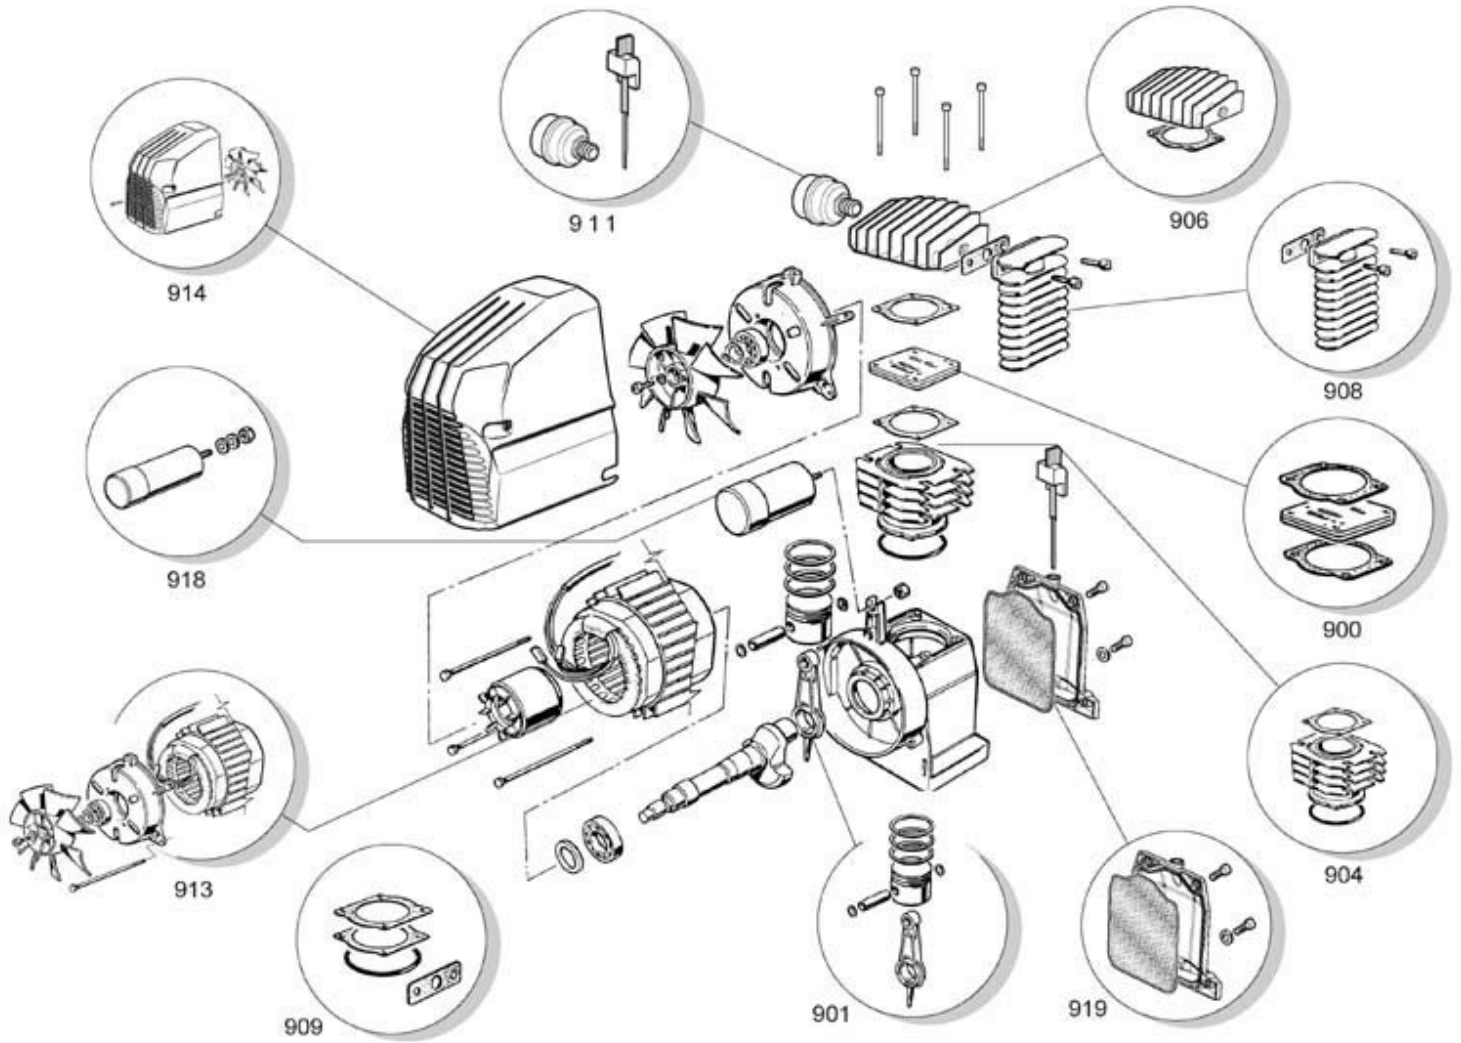

4116023468 - POLE POSITION L30P

Mark	Reference	Qty	Description						
			GB	F	I	D	E	P	NL
023	2236108103	1	Air filter	Filtre à air	Filtro aria	Luftfilter	Filtre à air	Filtro de ar	Luchtfilter
049	8973037792	1	Shroud	Couverture	Copertura	Abdeckung	Cobertura	Cobertura	Afdekking
105	2236100078	1	Non return valve	Clapet anti-retour	Valvola di ritegno	Rückschlagventil	Clapet anti-retour	Válvula de retenção	Terugslagklep
106	8973035995	1	Quick coupling	Raccord rapide	Attacco rapido	Schnellkupplung	Acoplamiento rápido	Acoplamiento rápido	Snelkoppeling
107	2236100072	1	Draining valve	Soupape de vidange	Rubinetto spurgo	Ablassventil	Soupape de vidange	Torneira do dreno	Condensaat kraan
108	8973037794	1	Pressure reducer	Détendeur	Riduttore di pressione	Druckminderer	Détendeur	Redutor de pressão	Reduceerventiel
109	8973037795	1	Gauge 40	Indicateur	Manometro	Manometer	Indicateur	Indicador de nível	Manometer
109	8973037697	1	Gauge 50	Indicateur	Manometro	Manometer	Indicateur	Indicador de nível	Manometer
110	8973037796	1	Safety valve	Soupape de sûreté	Valvola di sicurezza	Sicherheitsventil	Soupape de sûreté	Válvula de segurança	Veiligheidsklep
112	6231943500	1	Nipple	Raccord	Nipplo	Doppelnippel	Raccord	Conexão	Fitting
116	6214344600	1	Plastic plug	Bouchon	Tappo per maniglia	Schraube	Bouchon	Ficha	Dop
117	8973037797	1	Rubber grip	Bouton	Manopola	Knauf	Bouton	Maçaneta	Hendel
127	624557800	1	Rilsan pipe	Tube rilsan	Tubetto rilsan	Tecalanleitung	Tube rilsan	Tubo plástico	Rilsan pijp
131	8973037699	1	Pressure switch	Pressostat	Pressostato	Druckschalter	Pressostat	Pressostato	Pressostaat
132	6256395300	1	Cord	Câble	Cavo alimentazione	Kabel	Câble	Cabo	Kabel
145	8973037799	1	Sending pipe	Tuyau de refoulement	Tubo mandata	Druckrohr	Tuyau de refoulement	Tubo alimentador	Uitlaatpijp
200	4116091303	1	Pump	Bloc	Gruppo pompante	Block	Bloc	Bomba	Compressor blok
300	8973037783	1	Wheels kit	Kit roue	Kit ruote	Rad-kit	Kit rueda	Kit roda	Wiel kit